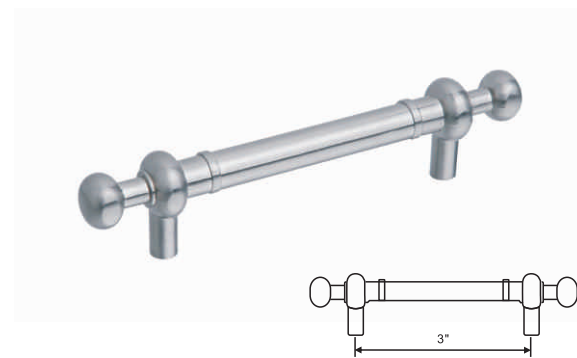

ITEM NO.	C-C	MATERIAL	FINISH
CP208	3"	ZINC ALLOY	SNABBPPCORB