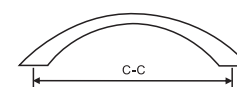

ITEM NO.	C-C	MATERIAL	FINISH
CP201	96mm	ZINC ALLOY	SNABBP CORB
CP202	128mm	ZINC ALLOY	SNABBP CORB