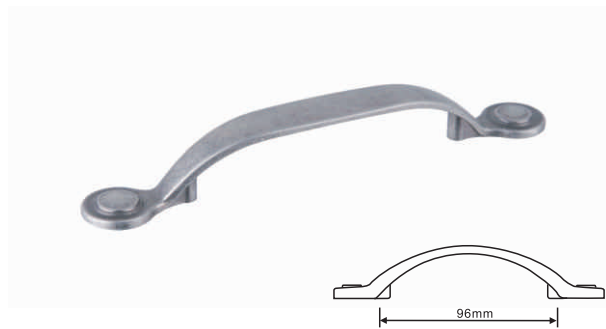

# Pull

ITEM NO.	C-C	MATERIAL	FINISH
CP207	3"	ZINC ALLOY	SNABBPPCORB

ITEM NO.	C-C	MATERIAL	FINISH
CP208	3"	ZINC ALLOY	SNABBPPCORB

ITEM NO.	C-C	MATERIAL	FINISH
CP209	96mm	ZINC ALLOY	SNABBPPCORB

ITEM NO.	C-C	MATERIAL	FINISH
CP210	3"	ZINC ALLOY	SNABBPPCORB