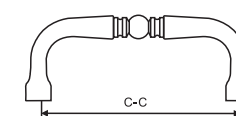

ITEM NO.	C-C	MATERIAL	FINISH
CP203	3"	ZINC ALLOY	SNABBP CORB
CP204	3.5"	ZINC ALLOY	SNABBP CORB