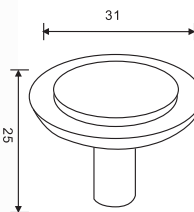

# Knob

ITEM NO.	D <sub>1</sub> (mm)	D <sub>2</sub> (mm)	H (mm)	MATERIAL	FINISH
CK131				ZINC ALLOY	SNABBP CORB

ITEM NO.	D <sub>1</sub> (mm)	D <sub>2</sub> (mm)	H (mm)	MATERIAL	FINISH
CK134				ZINC ALLOY	SNABBP CORB