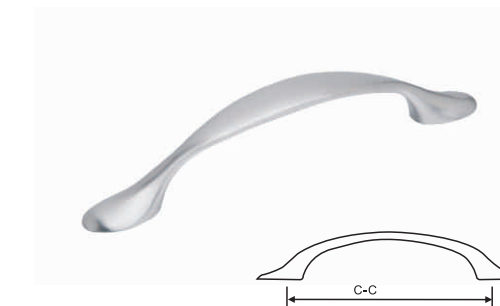

ITEM NO.	C-C	MATERIAL	FINISH
CP213	96mm	ZINC ALLOY	SNABBPPCORB

ITEM NO.	C-C	MATERIAL	FINISH
CP214	3"	ZINC ALLOY	SNABBPPCORB

ITEM NO.	C-C	MATERIAL	FINISH
CP215	96mm	ZINC ALLOY	SNABBPPCORB

ITEM NO.	C-C	MATERIAL	FINISH
CP216	96	ZINC ALLOY	SNABBPPCORB
CP216	128	ZINC ALLOY	SNABBPPCORB