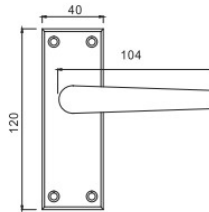

ITEM NO. **DH5725**

FINISH	MATERIAL
SN PC SC	Zinc

**LEVER LATCH** DH12025  
**LEVER LOCK** DH12025L  
**LEVER EURO LOCK** DH12025E  
**LEVER BATHROOM** DH12025B

FINISH	MATERIAL
PB SN PC SC	Zinc

**LEVER LATCH** DH16834  
**LEVER LOCK** DH16834L  
**LEVER EURO LOCK** DH16834E  
**LEVER BATHROOM** DH16834B