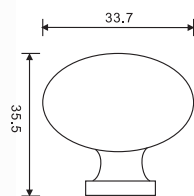

ITEM NO.	D₁ (mm)	D₂ (mm)	H (mm)	MATERIAL	FINISH
CK131				ZINC ALLOY	SNABBP CORB