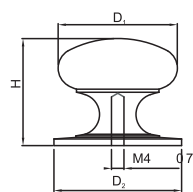

# Knob

ITEM NO.	D <sub>1</sub> (mm)	D <sub>2</sub> (mm)	H (mm)	MATERIAL	FINISH
CK131				ZINC ALLOY	SNABBP CORB

ITEM NO.	D <sub>1</sub> (mm)	D <sub>2</sub> (mm)	H (mm)	MATERIAL	FINISH
CK134				ZINC ALLOY	SNABBP CORB