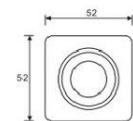

ITEM NO. **BT52-SQ**

FINISH	MATERIAL
SN PC SC BP SN	Zinc